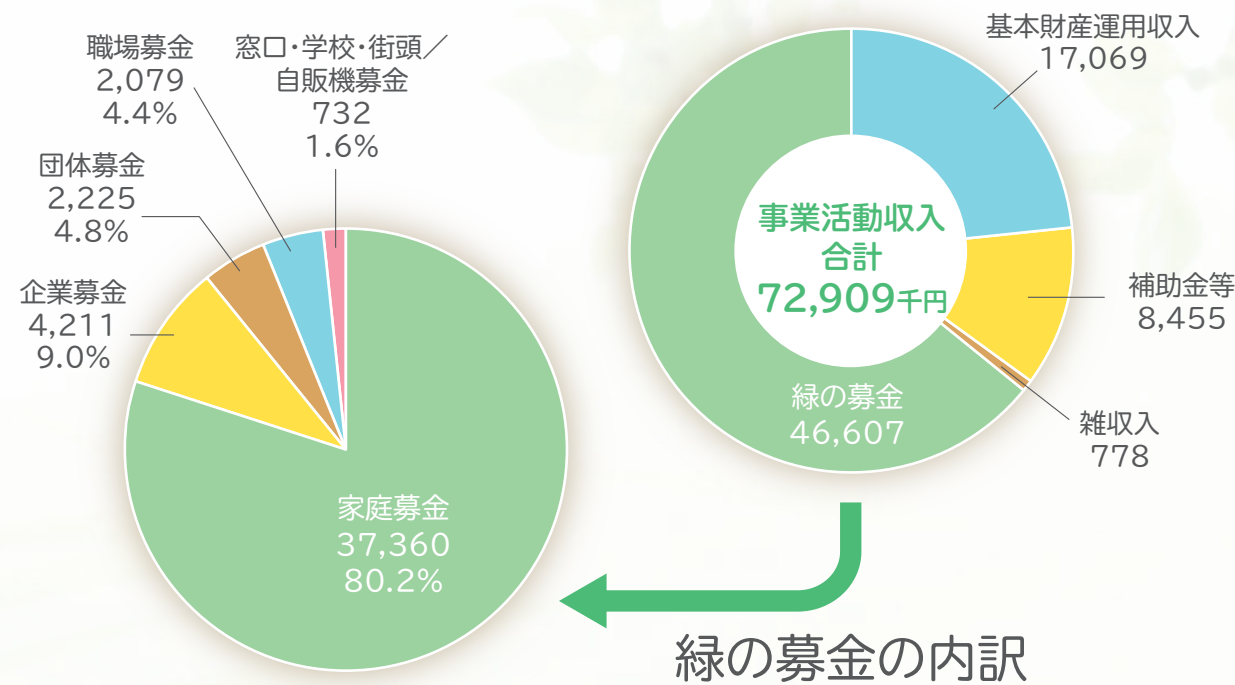

令和7年度活動報告

令和7年度に当機構が実施した活動内容をご報告します。

事業活動収入と「緑の募金」の内訳 (単位:千円)