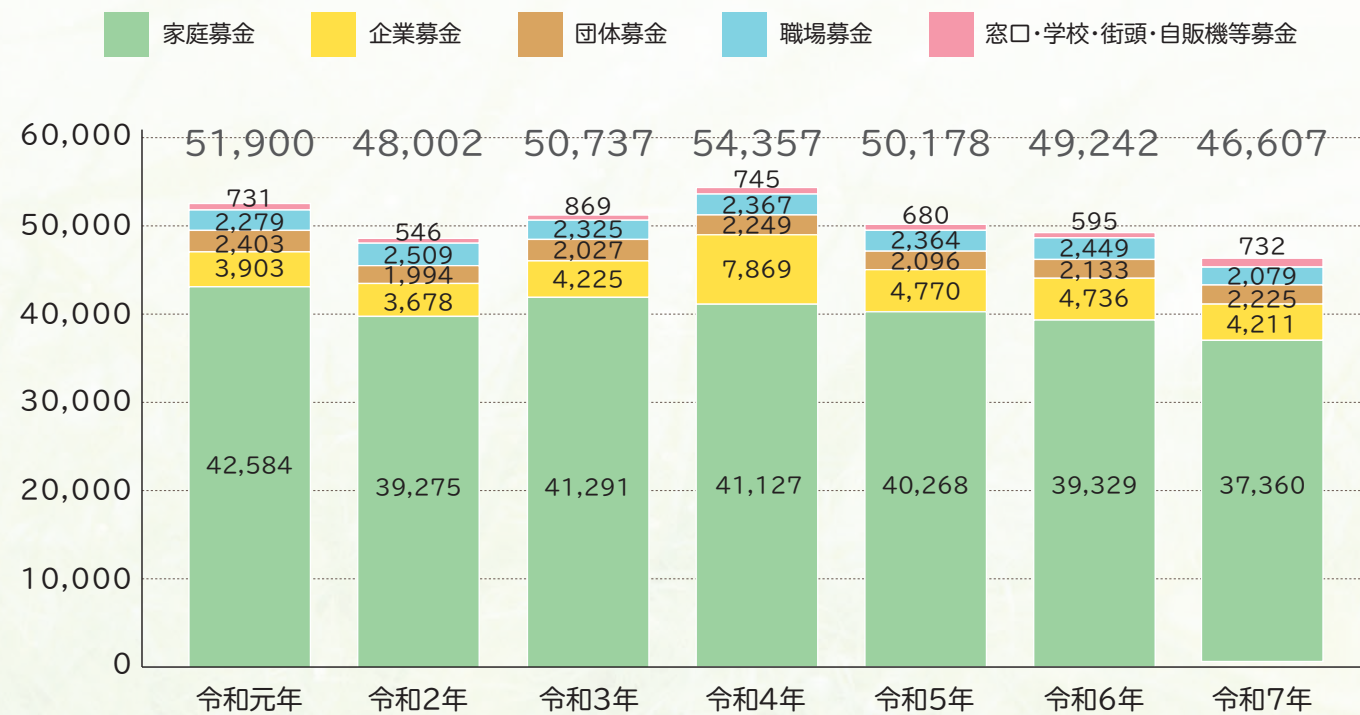

公益財団法人山梨県緑化推進機構

令和7年度活動報告

令和7年度に当機構が実施した活動内容をご報告します。

事業活動収入と「緑の募金」の内訳 (単位:千円)

「緑の募金」の推移 (単位:千円)

事業活動費と内訳 (単位:千円)

「緑の募金」家庭募金の実績 (単位:円)

| | | | |
|--------|-----------|-----------|-------------------|
| 甲府市 | 5,908,320 | 南部町 | 702,100 |
| 韮崎市 | 2,135,820 | 富士吉田市 | 2,010,235 |
| 南アルプス市 | 4,381,700 | 都留市 | 2,032,805 |
| 北杜市 | 2,853,321 | 大月市 | 1,966,030 |
| 甲斐市 | 683,004 | 上野原市 | 1,234,236 |
| 中央市 | 1,303,918 | 道志村 | 196,000 |
| 昭和町 | 764,000 | 西桂町 | 252,400 |
| 山梨市 | 1,388,800 | 忍野村 | 508,950 |
| 笛吹市 | 2,162,385 | 山中湖村 | 500,240 |
| 甲州市 | 1,467,900 | 鳴沢村 | 120,000 |
| 市川三郷町 | 1,374,000 | 富士河口湖町 | 1,415,500 |
| 富士川町 | 750,110 | 小菅村 | 6,681 |
| 早川町 | 145,309 | | |
| 身延町 | 1,096,339 | 合計 | 37,360,103 |