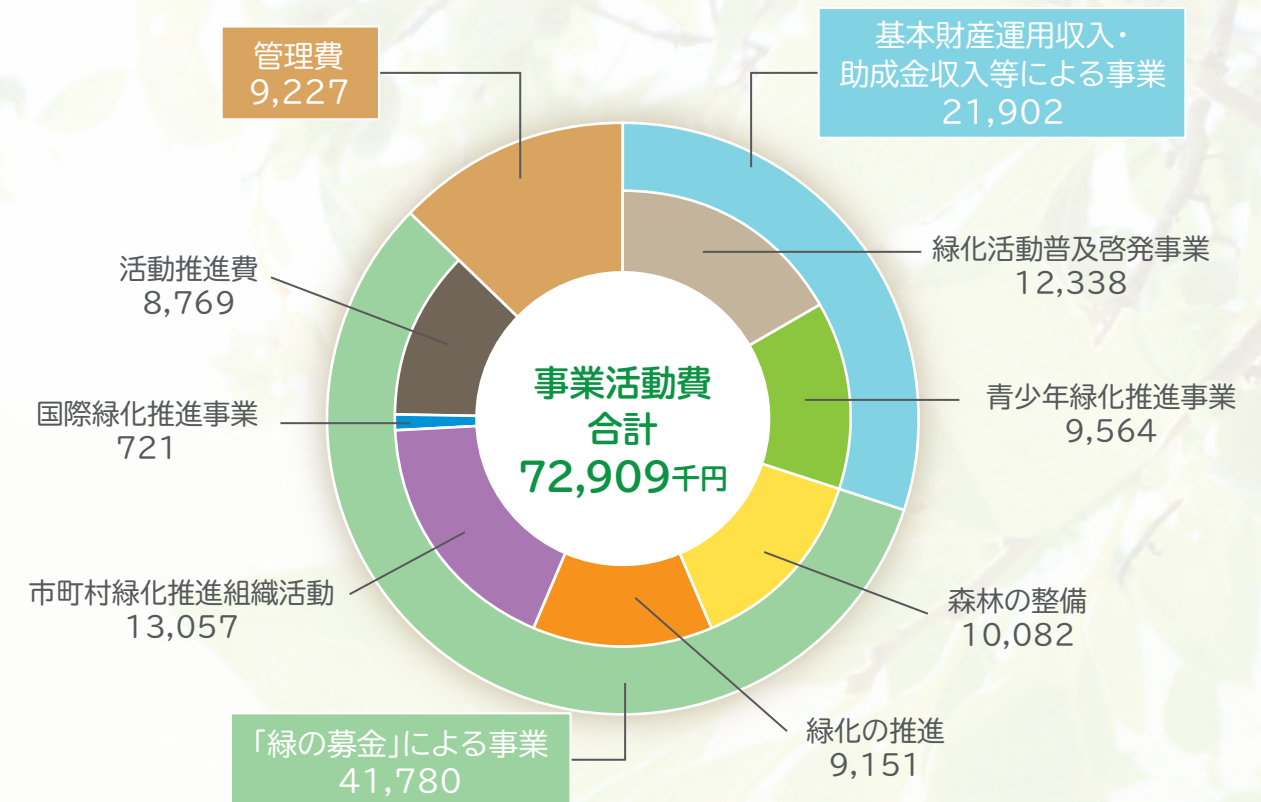

公益財団法人山梨県緑化推進機構

令和7年度活動報告

令和7年度に当機構が実施した活動内容をご報告します。

事業活動収入と「緑の募金」の内訳 (単位:千円)

「緑の募金」の推移 (単位:千円)

事業活動費と内訳 (単位:千円)

「緑の募金」家庭募金の実績 (単位:円)

| | | | |
|--------|-----------|-----------|-------------------|
| 甲府市 | 5,908,320 | 南部町 | 702,100 |
| 韮崎市 | 2,135,820 | 富士吉田市 | 2,010,235 |
| 南アルプス市 | 4,381,700 | 都留市 | 2,032,805 |
| 北杜市 | 2,853,321 | 大月市 | 1,966,030 |
| 甲斐市 | 683,004 | 上野原市 | 1,234,236 |
| 中央市 | 1,303,918 | 道志村 | 196,000 |
| 昭和町 | 764,000 | 西桂町 | 252,400 |
| 山梨市 | 1,388,800 | 忍野村 | 508,950 |
| 笛吹市 | 2,162,385 | 山中湖村 | 500,240 |
| 甲州市 | 1,467,900 | 鳴沢村 | 120,000 |
| 市川三郷町 | 1,374,000 | 富士河口湖町 | 1,415,500 |
| 富士川町 | 750,110 | 小菅村 | 6,681 |
| 早川町 | 145,309 | | |
| 身延町 | 1,096,339 | 合計 | 37,360,103 |

参加した親子30名のうち、15名の子どもが、実力に応じて10級から4段までの「子ども樹木博士認定書」が授与される樹木の名前テストを受け、4名が40種類以上の樹木を識別できる一番難易度の高い「4段」に認定されました。

「親子緑の集い」の開催 7月26日、11月8日・23日・24日

緑への親しみや、親子のふれあいを深めることを目的に、武田の杜サービスセンターにおいて、「森の散歩と山梨県の木を使った木工」(7月26日)、「親子でツリークライミング」(11月8、24日)、「クリスマスリース作り」(11月23日)を開催し、親子43組92名が参加し、自然の中での体験や木工作業を楽しみました。