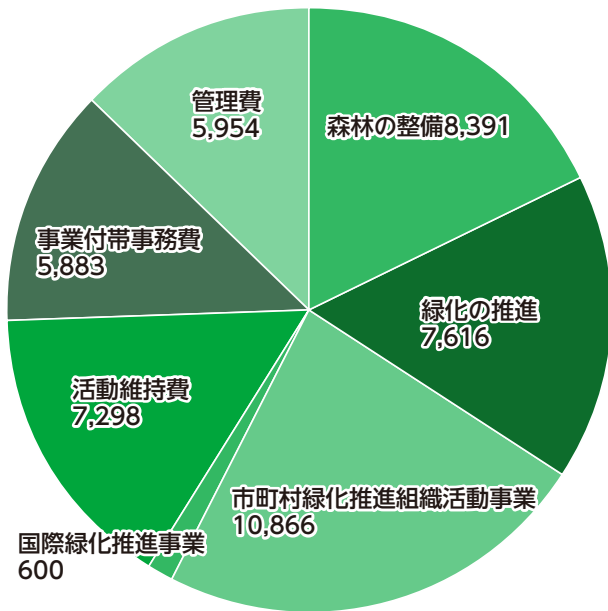

令和7年度「緑の募金」の実績(合計49,242千円)

緑の募金の使途(単位:千円)

緑の募金の内訳

令和7年度「緑の募金」家庭募金の実績(単位:円)

甲府市	5,908,320	甲州市	1,467,900	上野原市	1,234,236
韮崎市	2,135,820	市川三郷町	1,374,000	道志村	196,000
南アルプス市	4,381,700	富士川町	750,110	西桂町	252,400
北中市	2,853,321	早川町	145,309	忍野村	508,950
甲斐市	683,004	身延町	1,096,339	山中湖村	500,240
中央市	1,303,918	南部町	702,100	鳴沢村	120,000
昭和町	764,000	富士吉田市	2,010,235	富士河口湖町	1,415,500
山梨市	1,388,800	都留市	2,032,805	丹波山村	6,681
笛吹市	2,162,385	大月市	1,966,030		