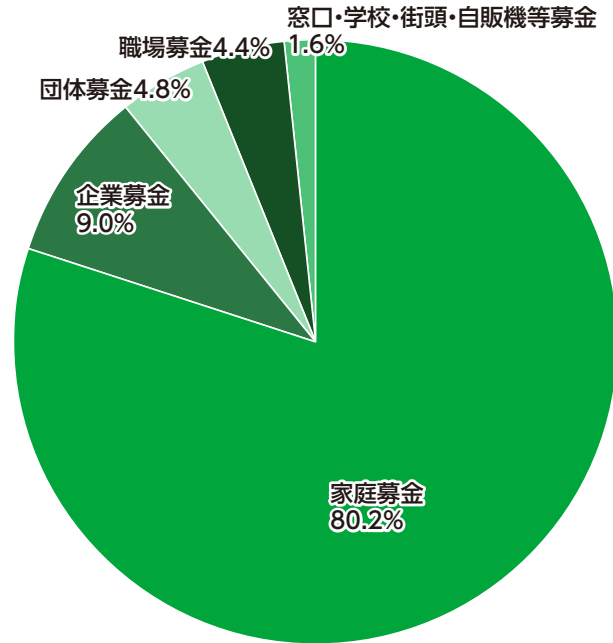

令和7年度「緑の募金」の実績(合計49,242千円)

緑の募金の使途(単位:千円)

緑の募金の内訳

令和7年度「緑の募金」家庭募金の実績(単位:円)

甲府市	5,908,320	甲州市	1,467,900	上野原市	1,234,236
韮崎市	2,135,820	市川三郷町	1,374,000	道志村	196,000
南アルプス市	4,381,700	富士川町	750,110	西桂町	252,400
北中市	2,853,321	早川町	145,309	忍野村	508,950
甲斐市	683,004	身延町	1,096,339	山中湖村	500,240
中央市	1,303,918	南部町	702,100	鳴沢村	120,000
昭和町	764,000	富士吉田市	2,010,235	富士河口湖町	1,415,500
山梨市	1,388,800	都留市	2,032,805	丹波山村	6,681
笛吹市	2,162,385	大月市	1,966,030		